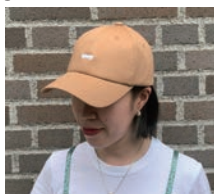

NYC-028 NYC ロゴ6パネル CAP

上代 ¥2,900